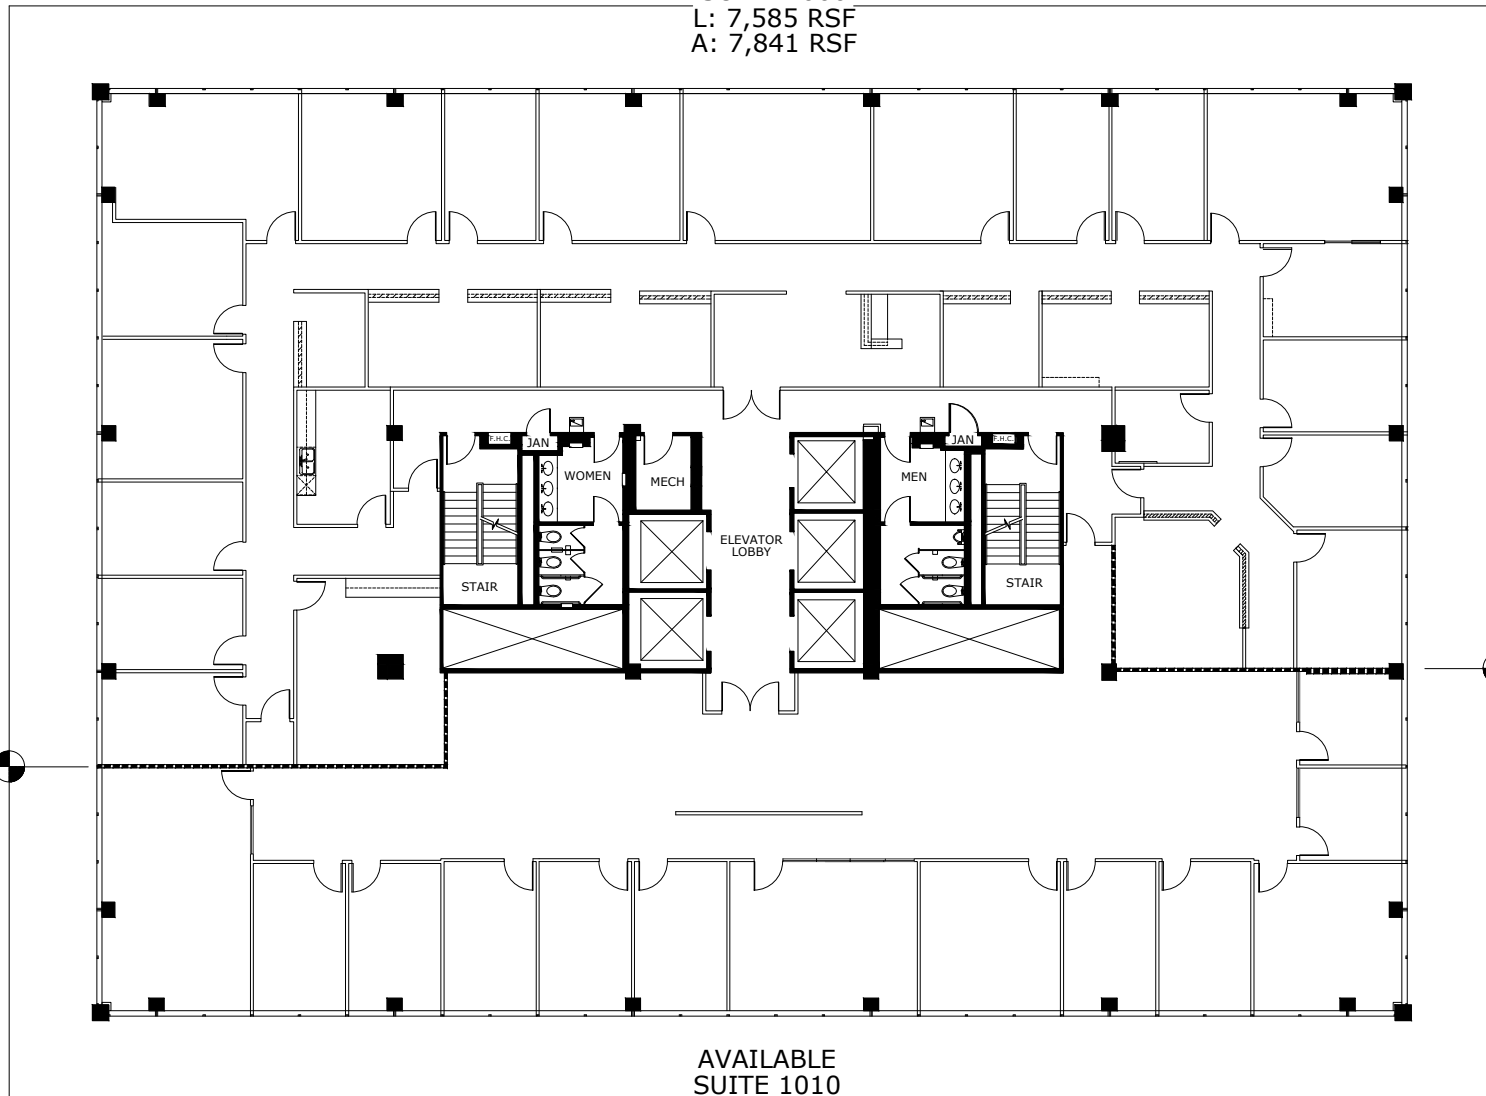

ROBERTS, CUNNINGHAM & STRIPLING

SUITE 1000

L: 7,585 RSF

A: 7,841 RSF

AVAILABLE
SUITE 1010
5,532 RSF

8333 DOUGLAS

8333 Douglas Ave., Dallas, TX 75225

FLOOR: 10